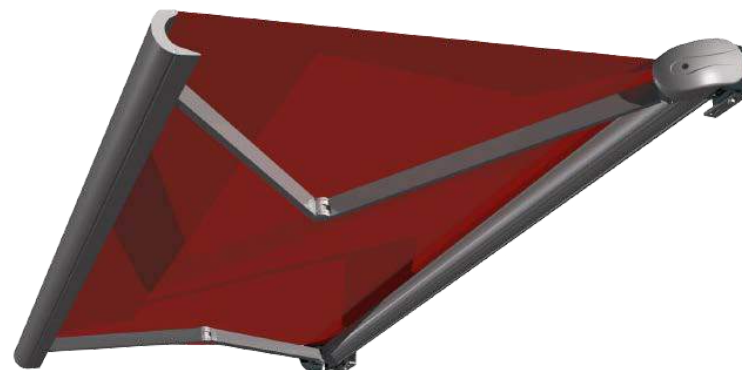

PÉRGOLA COM TECIDO

PERGOLA CON TEJIDO

■ SUNSET

- Para aplicação autoportante
- Para aplicación autónomo

Resistência ao VENTO
Resistencia al VIENTO

- Lona de poliéster 230gr impermeável ref: LAMBORGHINI;
- Alumínio termo-lacado com tratamento de Qualicoat, Qualimarine e Qualanod;
- Fornecimento de sapata para fixação ao solo.

- Lona de poliéster 230gr impermeável ref: LAMBORGHINI
- Alumínio termolacado con tratamento Qualicoat, Qualimarine y Qualanod;
- Suministro de zapatas para la fijación al suelo.

■ SUNLIGHT

- Para aplicação fixa à parede ou autoportante
- Para aplicación en pared o autónomo

SUNFLOWER

COLEÇÃO DE CORES PARA TOLDOS
COLECCIÓN DE COLORES PARA TOLDOS

TOLDO COM COFRE

TOLDO CON COFRE

SOLÉAL

■ SOLÉAL

- Toldo de grandes dimensões com largura máxima 6050 mm e profundidade máxima de 3500 mm;
- Com automatização incluída;
- Toldo com 2 fechos de aperto rápido;
- Pode ser instalado em fachada ou teto;
- Caixa fechada para protecção total do toldo de tecido;
- Tecido acrílico tingido com solução de 300g/m² para cores brilhantes e duradouras, com tratamento impermeabilização e costura dupla;
- Ajuste lateral na altura do braço;
- Resistência de acordo com a nova norma europeia EN13561:2015;
- Estrutura à prova de intempéries com perfil de alumínio reforçado.

- Toldo en gran tamaño con un ancho máximo de 6050 mm y una profundidad máxima de 3500 mm;
- Con automatización incluida;
- Toldo con 2 cierres rápidos;
- Se puede instalar en la fachada o en el techo;
- Caja cerrada para la protección total del toldo de tela;
- Tela acrílica teñida con una solución de 300 g/m² para obtener colores brillantes y duraderos, con tratamiento impermeabilización y doble costura;
- Ajuste de la altura del brazo lateral;
- La resistencia según el nuevo estándar europeo EN13561:2015;
- Estructura a prueba de mal tiempo con perfil de aluminio reforzado.