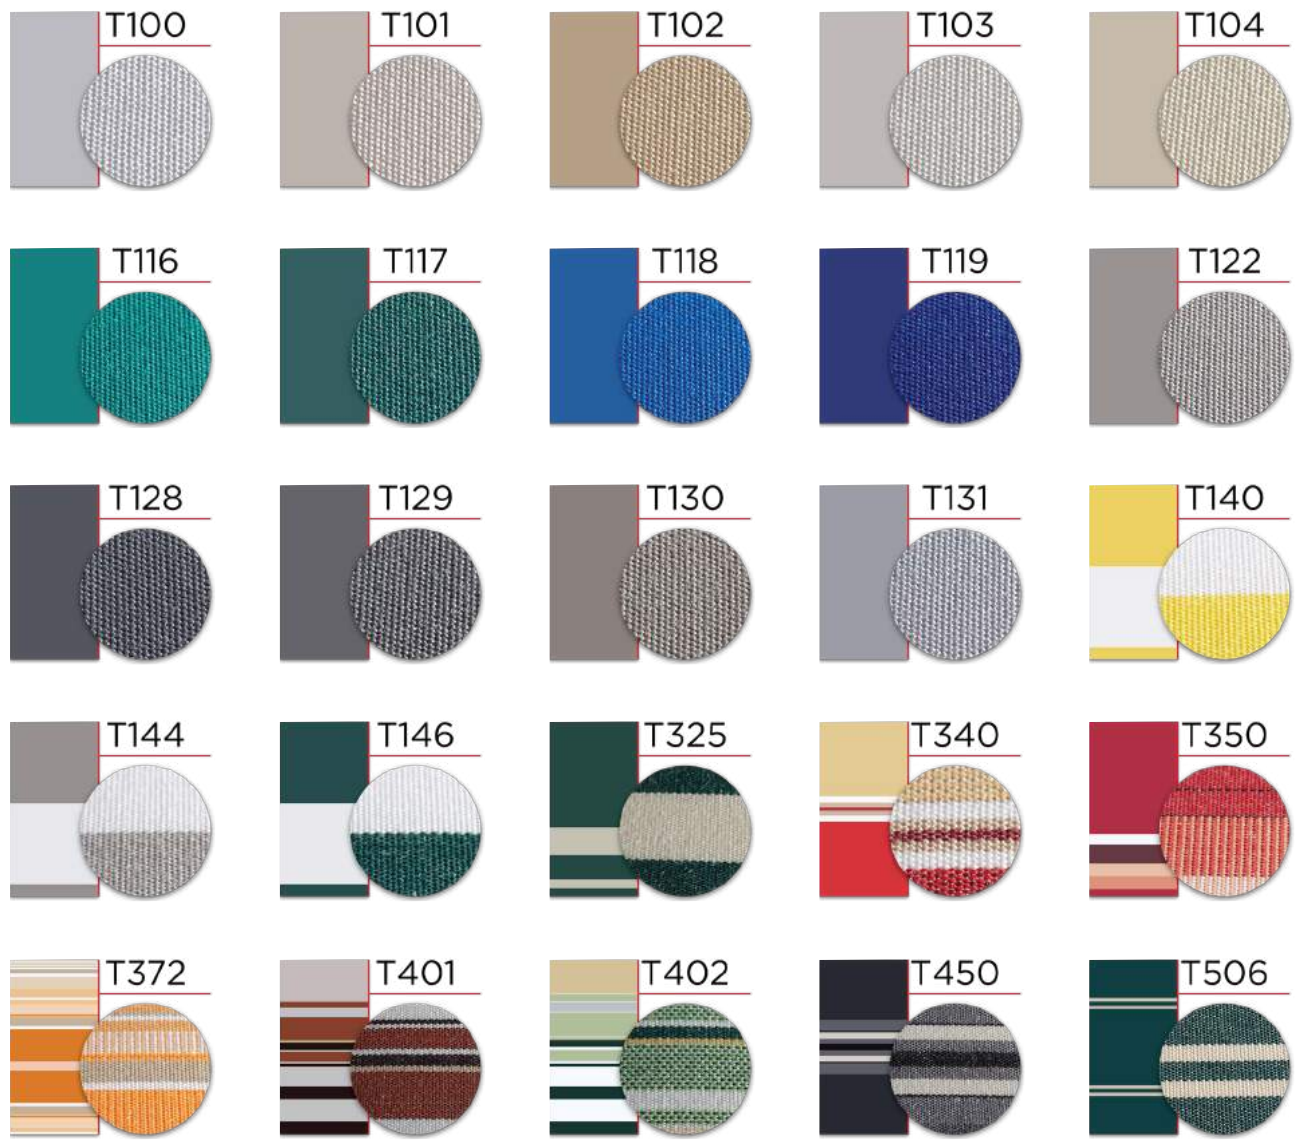

COLEÇÃO DE CORES PARA TOLDOS
COLECCIÓN DE COLORES PARA TOLDOS