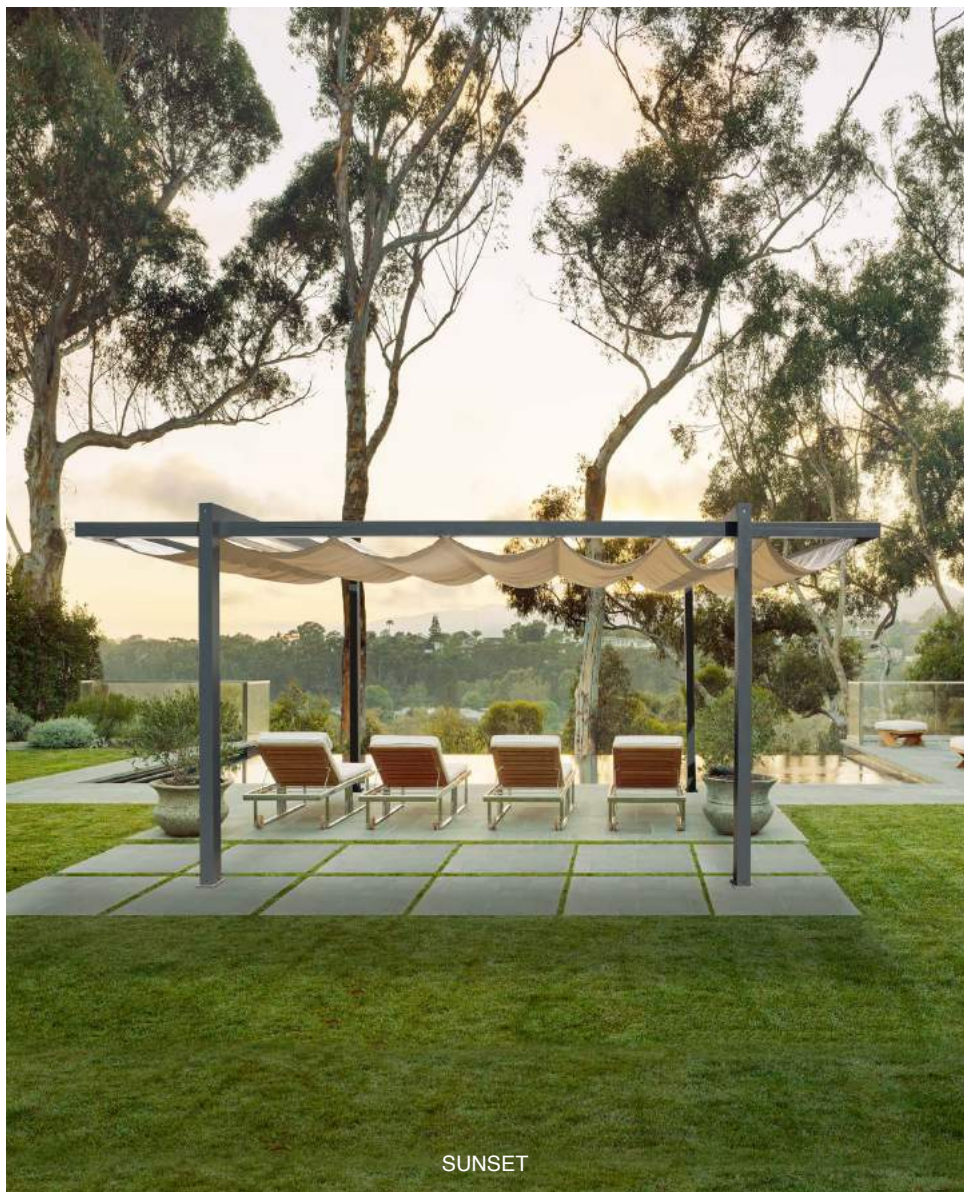

PÉRGOLA COM TECIDO

PERGOLA CON TEJIDO

■ SUNSET

- Para aplicação autoportante
- Para aplicación autónomo

Resistência ao VENTO
Resistencia al VIENTO

- Lona de poliéster 230gr impermeável ref: LAMBORGHINI;
- Alumínio termo-lacado com tratamento de Qualicoat, Qualimarine e Qualanod;
- Fornecimento de sapata para fixação ao solo.

- Lona de poliéster 230gr impermeável ref: LAMBORGHINI
- Alumínio termolacado con tratamento Qualicoat, Qualimarine y Qualanod;
- Suministro de zapatas para la fijación al suelo.

■ SUNLIGHT

- Para aplicação fixa à parede ou autoportante
- Para aplicación en pared o autónomo

Resistência ao VENTO
Resistencia al VIENTO

SUNSET | SUNLIGHT

SUNSHINE

- Para aplicação autoportante
- Para aplicación autónomo

Resistência ao VENTO
Resistencia al VIENTO

Cores disponíveis | Cores disponibles:

SUNFLOWER

COLEÇÃO DE CORES PARA TOLDOS
COLECCIÓN DE COLORES PARA TOLDOS

TOLDO COM COFRE

TOLDO CON COFRE

SOLÉAL

■ SOLÉAL

- Toldo de grandes dimensões com largura máxima 6050 mm e profundidade máxima de 3500 mm;
- Com automatização incluída;
- Toldo com 2 fechos de aperto rápido;
- Pode ser instalado em fachada ou teto;
- Caixa fechada para protecção total do toldo de tecido;
- Tecido acrílico tingido com solução de 300g/m² para cores brilhantes e duradouras, com tratamento impermeabilização e costura dupla;
- Ajuste lateral na altura do braço;
- Resistência de acordo com a nova norma europeia EN13561:2015;
- Estrutura à prova de intempéries com perfil de alumínio reforçado.