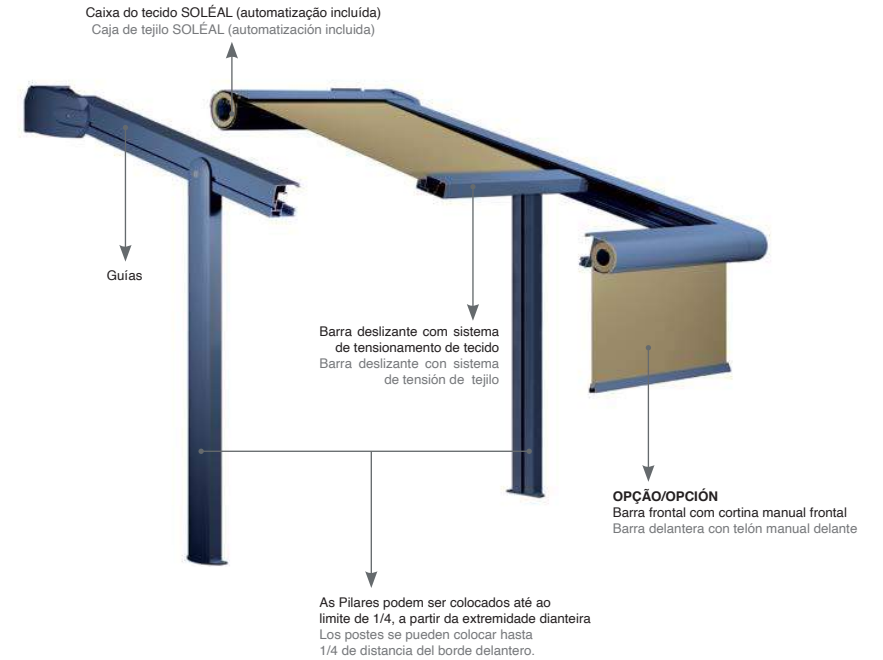

- Tecido acrílico tingido com solução de 300g/m² para cores brilhantes e duradouras, com tratamento impermeabilizante e costura dupla;
- Com automatização incluída;
- Caixa do tecido: 185mm x 127mm;
- Pilar: 90x90mm;
- Trave superior: 90x120mm;
- Trave do tecido: 112x48mm;
- Alumínio termo-lacado com tratamento de Qualicoat, Qualimarine e Qualanod;
- Fornecimento de sapata para fixação ao solo.

- Tejido acrílica teñida con una solución de 300g/m² para obtener colores brillantes y duraderos, con tratamiento impermeabilizado y doble costura;
- Con automatización incluida;
- Caja de tejido: 185mm x 127mm;
- Poste: 90x90mm;
- Viga superior: 90x120mm;
- Viga de tejido: 112x48mm;
- Aluminio termolacado con tratamiento Qualicoat, Qualimarine y Qualanod;
- Suministro de zapatas para la fijación al suelo.