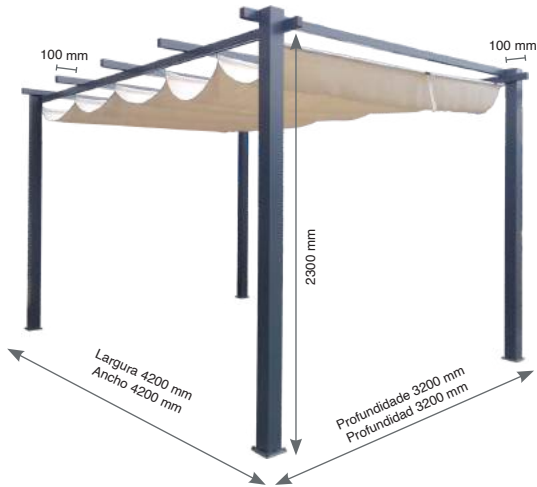

SUNSHINE

- Para aplicação autoportante
- Para aplicación autónomo