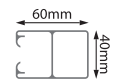

Trave Inferior
Viga Inferior