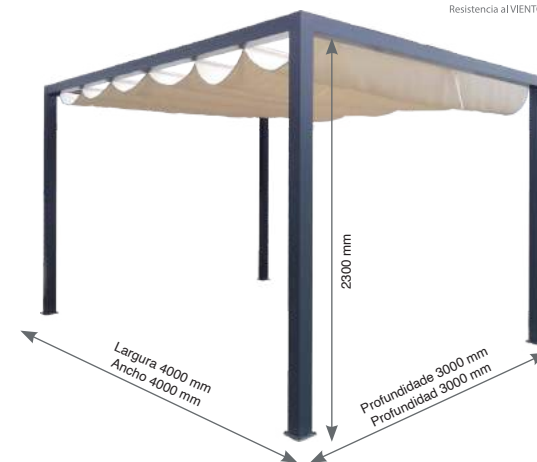

PÉRGOLA COM TECIDO

PERGOLA CON TEJIDO

■ SUNSET

- Para aplicação autoportante
- Para aplicación autónomo

Resistência ao VENTO
Resistencia al VIENTO

- Lona de poliéster 230gr impermeável ref: LAMBORGHINI;
- Alumínio termo-lacado com tratamento de Qualicoat, Qualimarine e Qualanod;
- Fornecimento de sapata para fixação ao solo.

- Lona de poliéster 230gr impermeável ref: LAMBORGHINI
- Alumínio termolacado con tratamento Qualicoat, Qualimarine y Qualanod;
- Suministro de zapatas para la fijación al suelo.

■ SUNLIGHT

- Para aplicação fixa à parede ou autoportante
- Para aplicación en pared o autónomo

- Tejido acrílica teñida con una solución de 300g/m² para obtener colores brillantes y duraderos, con tratamiento impermeabilizado y doble costura;
- Con automatización incluida;
- Caja de tejido: 185mm x 127mm;
- Poste: 90x90mm;
- Viga superior: 90x120mm;
- Viga de tejido: 112x48mm;
- Aluminio termolacado con tratamiento Qualicoat, Qualimarine y Qualanod;
- Suministro de zapatas para la fijación al suelo.

SUNFLOWER

COLEÇÃO DE CORES PARA TOLDOS
COLECCIÓN DE COLORES PARA TOLDOS

TOLDO COM COFRE

TOLDO CON COFRE

SOLÉAL

■ SOLÉAL

- Toldo de grandes dimensões com largura máxima 6050 mm e profundidade máxima de 3500 mm;
- Com automatização incluída;
- Toldo com 2 fechos de aperto rápido;
- Pode ser instalado em fachada ou teto;
- Caixa fechada para protecção total do toldo de tecido;
- Tecido acrílico tingido com solução de 300g/m² para cores brilhantes e duradouras, com tratamento impermeabilização e costura dupla;
- Ajuste lateral na altura do braço;
- Resistência de acordo com a nova norma europeia EN13561:2015;
- Estrutura à prova de intempéries com perfil de alumínio reforçado.