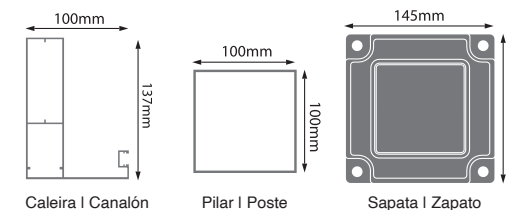

SUNSET | SUNLIGHT