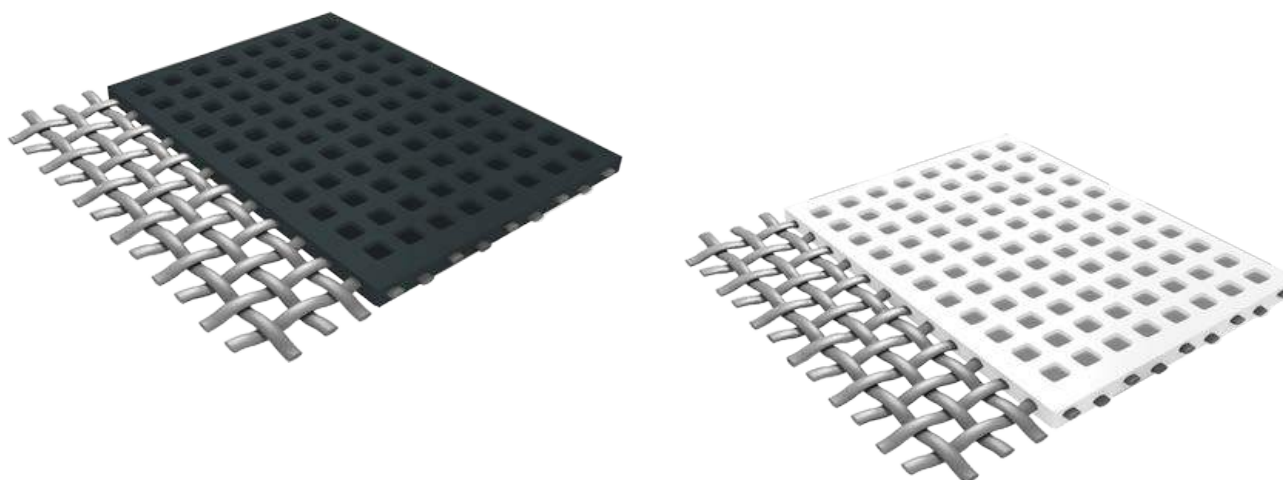

■ CARACTERÍSTICAS DO TECIDO CARACTERÍSTICAS DE LO TEJIDO

• PVC 63% / Poliéster 37%

PT	ES	CARACTERÍSTICAS	NORMA
Espessura	Espesor	0,56mm	-
Volume total	Volumen total	350 ± 30g/m²	EN ISO 2286-2
Volume do suporte	Volumen de apoyo	130 ± 10g/m²	EN ISO 2286-2
Carga de rutura	Carga de rotura	L: 40daN/50mm | T: 30daN/50mm	EN ISO 1421
Resistência ao corte	Resistencia al corte	L: 40daN | T: 30daN	DIN 53363
Intensidade da cor à luz	Intensidad del color bajo la luz	min 6	EN ISO 105-B02
Permeabilidade média do ar	Permeabilidad media al aire	3600 l/m²/s	NP EN ISO 9237
Intensidade do espectro da luz	Intensidad del espectro luminoso	24	SF 600 Espectroscopia
Resistência ao fogo	Resistencia al fuego	< 100mm/min	DIN 75200
Passagem de ar	Paso de aire	23%	Interior