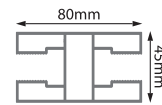

Pilar Intermédio
Poste Intermedio