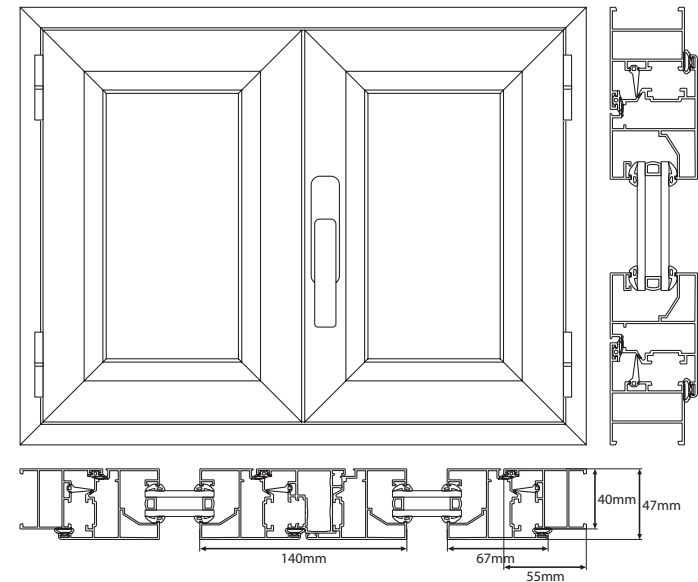

JANELA DE BATENTE
VENTANA BATIENTE

STANDARD

- Cremone com um ponto de fecho
- Cremona con un punto de bloqueo