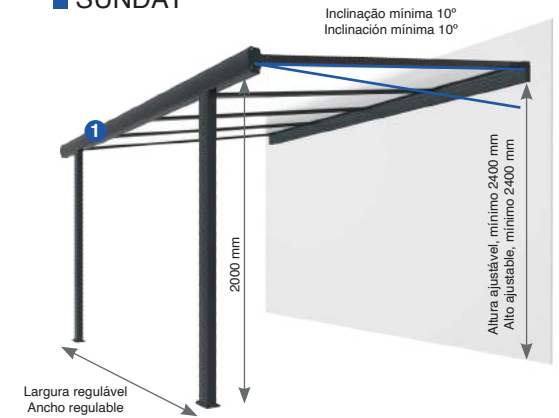

PÉRGOLA POLICARBONATO

PERGOLA POLICABONATO

SUNVISOR

SUNDAY

- Para aplicação fixa à parede;
- Cobertura em policarbonato opal 16mm com tratamento anti-UV;
- Alumínio termo-lacado com tratamento de Qualicoat, Qualimarine e Qualanod;
- Fornecimento de sapata para fixação ao solo.

- Para aplicación en pared;
- Cubierta en policarbonato ópalo 16mm con tratamiento anti-UV;
- Aluminio termolacado con tratamiento Qualicoat, Qualimarine y Qualanod;
- Suministro de zapatas para la fijación al suelo.

	SUNVISOR	SUNDAY
	Fixo à parede / Fijo a la pared	
	2 PILARES > 5000 mm largura / ancho	
	3 PILARES > 5000 mm largura / ancho	
	2 PILARES > 5000 mm largura / ancho	

SUNDAY

SUNRISE DOUBLE PAN

- Para aplicação fixa à parede ou autoportante;
 - Cobertura com inclinação dupla oculta;
 - Cobertura em policarbonato opal 16mm com tratamento anti-UV;
 - Alumínio termo-lacado com tratamento de Qualicoat, Qualimarine e Qualanod;
 - Fornecimento de sapata para fixação ao solo.
- Para aplicación en pared o autónomo;
 - Cubierta con doble inclinación oculta;
 - Cubierta en policarbonato ópalo 16mm con tratamiento anti-UV;
 - Aluminio termolacado con tratamiento Qualicoat, Qualimarine y Qualanod;
 - Suministro de zapatas para la fijación al suelo.

Resistência ao VENTO
Resistencia al VIENTO

Resistência ao VENTO
Resistencia al VIENTO

SUNRISE MONO PAN

■ SUNRISE MONO PAN

- Fixação oculta à parede;
- Cobertura com inclinação simples oculta;
- Cobertura em polycarbonato opal 16mm com tratamento anti-UV;
- Alumínio termo-lacado com tratamento de Qualicoat, Qualimarine e Qualanod;
- Fornecimento de sapata para fixação ao solo.