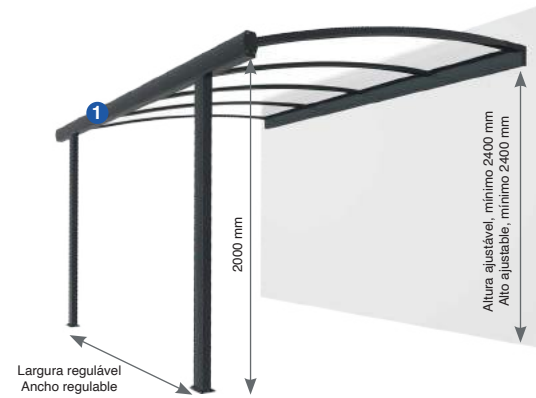

PÉRGOLA POLICARBONATO

PERGOLA POLICABONATO

SUNVISOR

SUNDAY

- Para aplicação fixa à parede;
- Cobertura em policarbonato opal 16mm com tratamento anti-UV;
- Alumínio termo-lacado com tratamento de Qualicoat, Qualimarine e Qualanod;
- Fornecimento de sapata para fixação ao solo.

- Para aplicación en pared;
- Cubierta en policarbonato ópalo 16mm con tratamiento anti-UV;
- Aluminio termolacado con tratamiento Qualicoat, Qualimarine y Qualanod;
- Suministro de zapatas para la fijación al suelo.

	SUNVISOR	SUNDAY
	Fixo à parede / Fijo a la pared	
	2 PILARES > 5000 mm largura / ancho	
	3 PILARES > 5000 mm largura / ancho	
	2 PILARES > 5000 mm largura / ancho	

SUNDAY

SUNRISE DOUBLE PAN

- Para aplicação fixa à parede ou autoportante;
 - Cobertura com inclinação dupla oculta;
 - Cobertura em policarbonato opal 16mm com tratamento anti-UV;
 - Alumínio termo-lacado com tratamento de Qualicoat, Qualimarine e Qualanod;
 - Fornecimento de sapata para fixação ao solo.
- Para aplicación en pared o autónomo;
 - Cubierta con doble inclinación oculta;
 - Cubierta en policarbonato ópalo 16mm con tratamiento anti-UV;
 - Aluminio termolacado con tratamiento Qualicoat, Qualimarine y Qualanod;
 - Suministro de zapatas para la fijación al suelo.

Resistência ao VENTO
Resistencia al VIENTO

Resistência ao VENTO
Resistencia al VIENTO

SUNRISE MONO PAN

■ SUNRISE MONO PAN

- Fixação oculta à parede;
- Cobertura com inclinação simples oculta;
- Cobertura em polycarbonato opal 16mm com tratamento anti-UV;
- Alumínio termo-lacado com tratamento de Qualicoat, Qualimarine e Qualanod;
- Fornecimento de sapata para fixação ao solo.