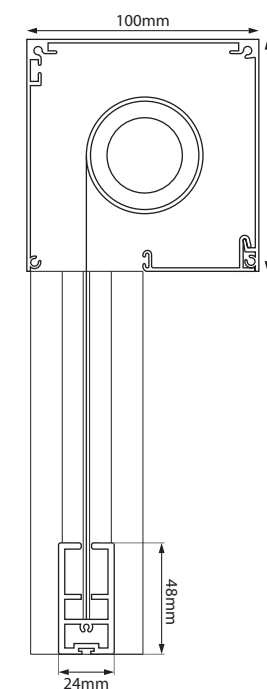

- **Aluminio 100% reciclable**

■ CARACTERÍSTICAS DO TECIDO CARACTERÍSTICAS DE LO TEJIDO

• PVC 63% / Poliéster 37%

PT	ES	CARACTERÍSTICAS	NORMA
Espessura	Espesor	0,56mm	-
Volume total	Volumen total	350 ± 30g/m ²	EN ISO 2286-2
Volume do suporte	Volumen de apoyo	130 ± 10g/m ²	EN ISO 2286-2
Carga de rutura	Carga de rotura	L: 40daN/50mm T: 30daN/50mm	EN ISO 1421
Resistência ao corte	Resistencia al corte	L: 40daN T: 30daN	DIN 53363
Intensidade da cor à luz	Intensidad del color bajo la luz	min 6	EN ISO 105-B02
Permeabilidade média do ar	Permeabilidad media al aire	3600 l/m ² /s	NP EN ISO 9237
Intensidade do espectro da luz	Intensidad del espectro luminoso	24	SF 600 Espectroscopia
Resistência ao fogo	Resistencia al fuego	< 100mm/min	DIN 75200
Passagem de ar	Paso de aire	23%	Interior

■ PERFIL DO ESTORE PERFIL DE LA PERSIANA

■ PERFIL DA GUÍA

		■ SUNVISOR Fixo à parede / Fijo a la pared		■ SUNDAY Fixo à parede / Fijo a la pared		■ SUNRISE DOUBLE PAN Fixo à parede / Fijo a la pared Autoportante		■ SUNRISE MONO PAN Fixo à parede / Fijo a la pared	
MODULOS & PILARES Largura / Ancho (A)		 2 PILARES / STANDARD 2000 a 5000 mm	 2 PILARES / TITAN 5000 a 6000 mm	 2 PILARES / STANDARD 2000 a 5000 mm	 2 PILARES / TITAN 5000 a 6000 mm	 1 MODULO 3000 a 5000 mm	 1 MODULO 3000 a 5000 mm	 2 PILARES 3000 a 5000 mm	
	Profundidade / Profundidad (B)	 3 PILARES / STANDARD 5000 a 8000 mm	-----	 3 PILARES / STANDARD 5v 000 a 8000 mm	-----	 2 MODULOS 5000 a 6000 mm	 2 MODULOS 5000 a 6000 mm	 3 PILARES 5000 a 8000 mm	
Complementos (A) Largura / Ancho	Janela de Correr Ventana Corredera								
	Estore Vertical Persiana Vertical								
	KIT LED	✓	✓	✓	✓	✓	✓	✓	
Complementos (B) Profundidade / Profundidad	Trapézio Trapecio	-----	-----			-----	-----	-----	
	Janela de Correr Ventana Corredera	-----	-----						
	Estore Vertical Persiana Vertical	-----	-----						
		PAG. 4	PAG. 4	PAG. 4	PAG. 4	PAG. 5	PAG. 5	PAG. 6	