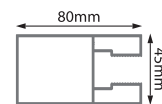

Pilar Exterior
Poste Externo