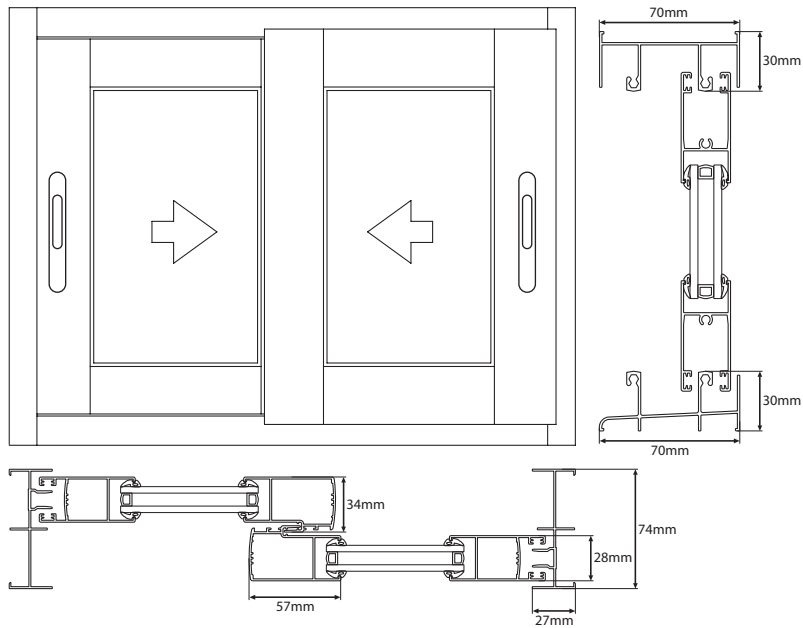

JANELA DE CORRER
VENTANA CORREDERA

STANDARD

- Fecho de embutir com trinco
- Cierre embutidos con pestillo

OPCIONAL

- Fecho de embutir com fechadura (com cilindro europeu de segurança)
- Cierre embutidos con bloqueo (con cilindro europeo de seguridad)