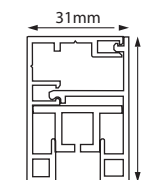

■ PERFIL DO ESTORE PERFIL DE LA PERSIANA