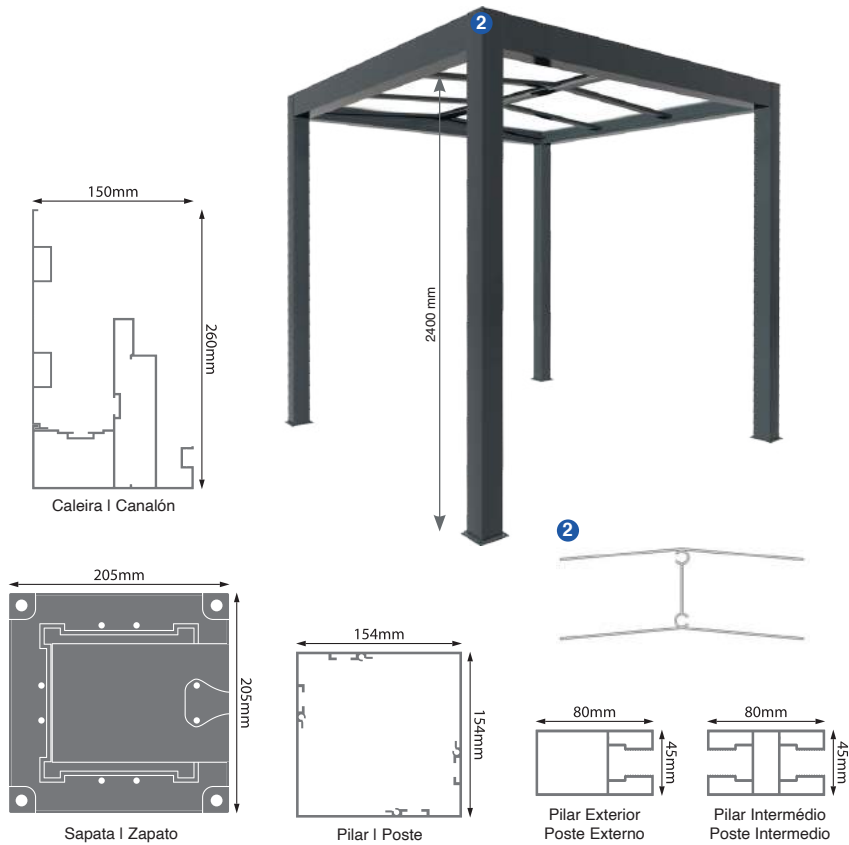

PÉRGOLA POLICARBONATO

PERGOLA POLICABONATO

SUNVISOR

SUNDAY

- Para aplicação fixa à parede;
- Cobertura em policarbonato opal 16mm com tratamento anti-UV;
- Alumínio termo-lacado com tratamento de Qualicoat, Qualimarine e Qualanod;
- Fornecimento de sapata para fixação ao solo.

- Para aplicación en pared;
- Cubierta en policarbonato ópalo 16mm con tratamiento anti-UV;
- Aluminio termolacado con tratamiento Qualicoat, Qualimarine y Qualanod;
- Suministro de zapatas para la fijación al suelo.

	SUNVISOR	SUNDAY
	Fixo à parede / Fijo a la pared	
	2 PILARES > 5000 mm largura / ancho	
	3 PILARES > 5000 mm largura / ancho	
	2 PILARES > 5000 mm largura / ancho	

SUNDAY

SUNRISE DOUBLE PAN

- Para aplicação fixa à parede ou autoportante;
 - Cobertura com inclinação dupla oculta;
 - Cobertura em policarbonato opal 16mm com tratamento anti-UV;
 - Alumínio termo-lacado com tratamento de Qualicoat, Qualimarine e Qualanod;
 - Fornecimento de sapata para fixação ao solo.
- Para aplicación en pared o autónomo;
 - Cubierta con doble inclinación oculta;
 - Cubierta en policarbonato ópalo 16mm con tratamiento anti-UV;
 - Aluminio termolacado con tratamiento Qualicoat, Qualimarine y Qualanod;
 - Suministro de zapatas para la fijación al suelo.

- Fijación oculta en la pared
- Cubierta con inclinación simples oculta;
- Cubierta en polycarbonato ópalo 16mm con tratamiento anti-UV;
- Aluminio termolacado con tratamiento Qualicoat, Qualimarine y Qualanod;
- Suministro de zapatas para la fijación al suelo.