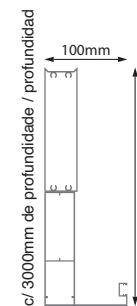

Caleira | Canalón

Pilar | Poste

Caleira | Canalón