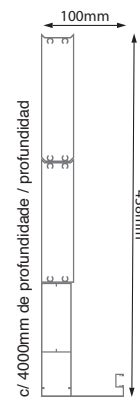

Caleira | Canalón

Caleira | Canalón