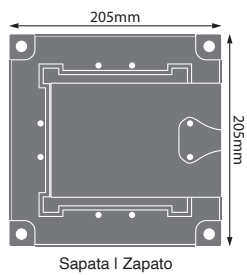

SUNCONTROL III

Opção TITAN com extensão das caleiras / Opción TITAN con extensión del canalón
Apenas lâminas perpendiculares à parede / Solo láminas perpendiculares a la pared