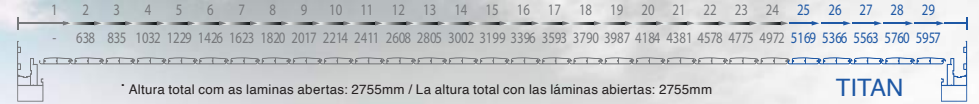

* Altura total com as laminas abertas: 2665mm / La altura total con las láminas abiertas: 2665mm

SUNCONTROL III Opção Suspensa / Opción Suspendida

SUNCONTROL III Opção TITAN / Opción TITAN

A partir de 25 lâminas perpendiculares à parede
A partir de 25 láminas perpendiculares a la pared

SUNCONTROL III Opção TITAN com extensão das caleiras Opción TITAN con extensión del canalón

Apenas lâminas perpendiculares à parede
Solo láminas perpendiculares a la pared

PÉRGOLA BIOCLIMÁTICA

PERGOLA BIOCLIMATICA

SUNCONTROL III

Opção Suspensa / Opción Suspendida

SUNCONTROL III

Opção TITAN / Opción TITAN

A partir de 25 lâminas perpendiculares à parede / A partir de 25 láminas perpendiculares a la pared

ATENÇÃO | ATENCIÓN
Não possui escoamento de água
No hay drenaje de agua

SUNCONTROL III

Opção TITAN com extensão das caleiras / Opción TITAN con extensión del canalón
 Apenas lâminas perpendiculares à parede / Solo láminas perpendiculares a la pared

Lamina Orientável Standard
 Lámina Direccional Standard