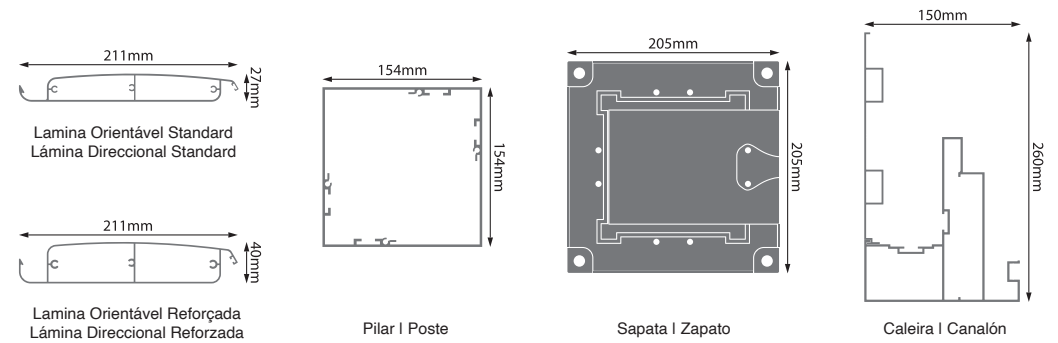

PÉRGOLA BIOCLIMÁTICA

PERGOLA BIOCLIMATICA

SUNCONTROL III

- Para aplicação fixa à parede ou autoportante;
- Alumínio termo-lacado com tratamento de Qualicoat, Qualimarine e Qualanod;
- Fornecimento de sapata para fixação ao solo (exceto na opção suspensa);
- Opção de aumentar a largura das caleiras;
- LEDs integrados na extremidade da estrutura;
- Automatismo oculto com caixa de controle invisível, com controle remoto e aplicação móvel.

- Para aplicación en pared o autónomo;
- Aluminio termolacado con tratamento Qualicoat, Qualimarine y Qualanod;
- Suministro de zapatas para la fijación al suelo (excepto la opción suspendida);
- Opción de aumento la anchura de los canalones;
- LEDs integrados en el extremo de la estructura;
- Automatismo oculto con caja de control invisible, con controlador remoto y aplicación para móviles.

Resistência ao VENTO
Resistencia al VIENTO

1	2	3	4	5	6	7	8	9	10	11	12	13	14	15	16	17	18	19	20	21	22	23	24
-	638	835	1032	1229	1426	1623	1820	2017	2214	2411	2608	2805	3002	3199	3396	3593	3790	3987	4184	4381	4578	4775	4972

* Altura total com as laminas abertas: 2665mm / La altura total con las láminas abiertas: 2665mm