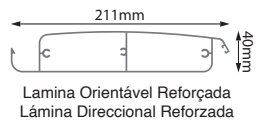

* Altura total com as laminas abertas: 2665mm / La altura total con las láminas abiertas: 2665mm

SUNCONTROL III Opção Suspensa / Opción Suspendida

SUNCONTROL III Opção TITAN / Opción TITAN

A partir de 25 lâminas perpendiculares à parede
A partir de 25 láminas perpendiculares a la pared

SUNCONTROL III Opção TITAN com extensão das caleiras Opción TITAN con extensión del canalón

Apenas lâminas perpendiculares à parede
Solo láminas perpendiculares a la pared

PÉRGOLA BIOCLIMÁTICA

PERGOLA BIOCLIMATICA

SUNCONTROL III

Opção Suspensa / Opción Suspendida

SUNCONTROL III

Opção TITAN / Opción TITAN

A partir de 25 lâminas perpendiculares à parede / A partir de 25 láminas perpendiculares a la pared

ATENÇÃO | ATENCIÓN
Não possui escoamento de água
No hay drenaje de agua