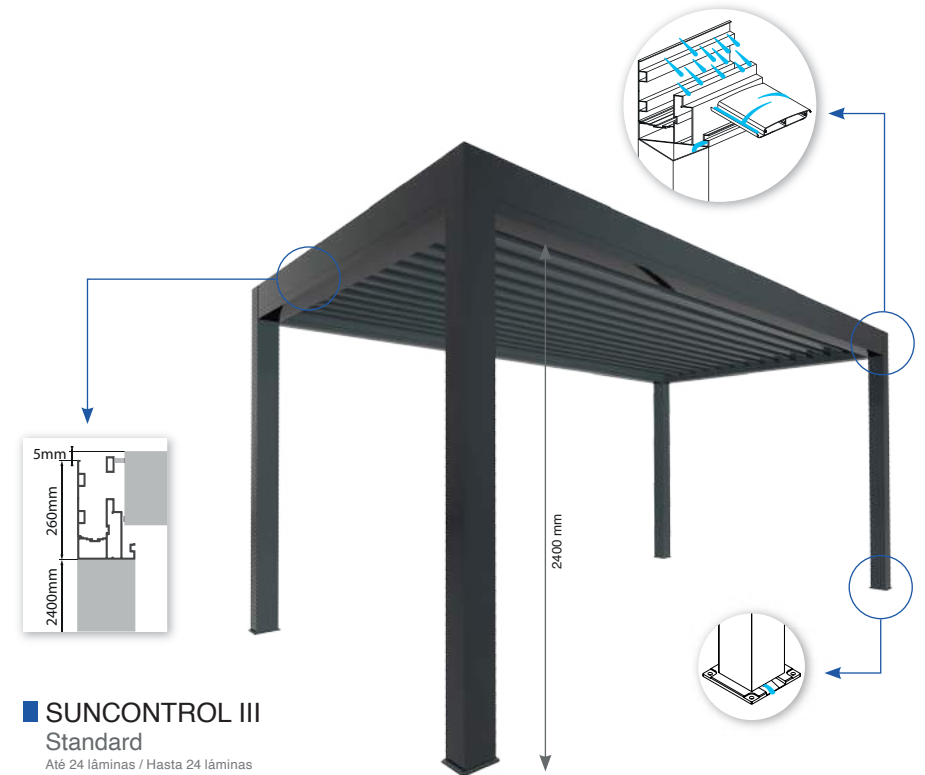

PÉRGOLA BIOCLIMÁTICA

PERGOLA BIOCLIMATICA

SUNCONTROL III

- Para aplicação fixa à parede ou autoportante;
- Alumínio termo-lacado com tratamento de Qualicoat, Qualimarine e Qualanod;
- Fornecimento de sapata para fixação ao solo (exceto na opção suspensa);
- Opção de aumentar a largura das caleiras;
- LEDs integrados na extremidade da estrutura;
- Automatismo oculto com caixa de controle invisível, com controle remoto e aplicação móvel.

- Para aplicación en pared o autónomo;
- Aluminio termolacado con tratamento Qualicoat, Qualimarine y Qualanod;
- Suministro de zapatas para la fijación al suelo (excepto la opción suspendida);
- Opción de aumento la anchura de los canalones;
- LEDs integrados en el extremo de la estructura;
- Automatismo oculto con caja de control invisible, con controlador remoto y aplicación para móviles.

Resistência ao VENTO
Resistencia al VIENTO

1	2	3	4	5	6	7	8	9	10	11	12	13	14	15	16	17	18	19	20	21	22	23	24
-	638	835	1032	1229	1426	1623	1820	2017	2214	2411	2608	2805	3002	3199	3396	3593	3790	3987	4184	4381	4578	4775	4972

* Altura total com as laminas abertas: 2665mm / La altura total con las láminas abiertas: 2665mm