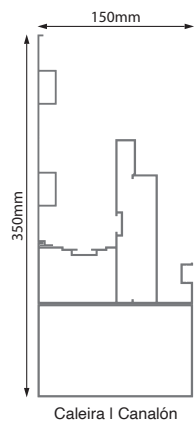

SUNCONTROL III

Opção TITAN com extensão das caleiras / Opción TITAN con extensión del canalón
Apenas lâminas perpendiculares à parede / Solo láminas perpendiculares a la pared