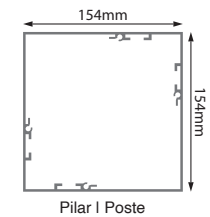

PÉRGOLA BIOCLIMÁTICA

PERGOLA BIOCLIMATICA

SUNCONTROL III

Opção Suspensa / Opción Suspendida

SUNCONTROL III

Opção TITAN / Opción TITAN

A partir de 25 lâminas perpendiculares à parede / A partir de 25 láminas perpendiculares a la pared

ATENÇÃO | ATENCIÓN
Não possui escoamento de água
No hay drenaje de agua