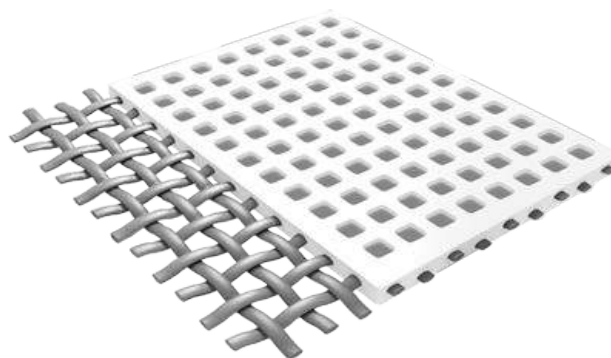

■ CARACTERÍSTICAS DO TECIDO CARACTERÍSTICAS DE LO TEJIDO

• PVC 63% / Poliéster 37%

PT	ES	CARACTERÍSTICAS	NORMA
Espessura	Espesor	0,56mm	-
Volume total	Volumen total	350 ± 30g/m²	EN ISO 2286-2
Volume do suporte	Volumen de apoyo	130 ± 10g/m²	EN ISO 2286-2
Carga de rutura	Carga de rotura	L: 40daN/50mm | T: 30daN/50mm	EN ISO 1421
Resistência ao corte	Resistencia al corte	L: 40daN | T: 30daN	DIN 53363
Intensidade da cor à luz	Intensidad del color bajo la luz	min 6	EN ISO 105-B02
Permeabilidade média do ar	Permeabilidad media al aire	3600 l/m²/s	NP EN ISO 9237
Intensidade do espectro da luz	Intensidad del espectro luminoso	24	SF 600 Espectroscopia
Resistência ao fogo	Resistencia al fuego	< 100mm/min	DIN 75200
Passagem de ar	Paso de aire	23%	Interior