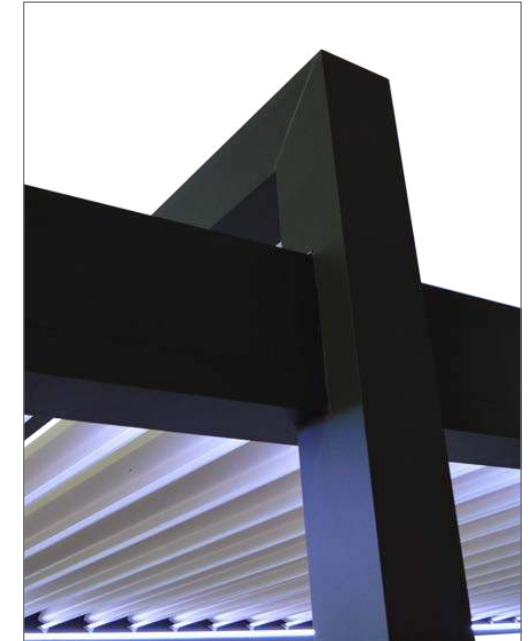

PÉRGOLA BIOCLIMÁTICA

PERGOLA BIOCLIMATICA

ARCO

- Alumínio termo-lacado com tratamento de Qualicoat, Qualmarine e Qualanod;
- Fornecimento de sapata para fixação ao solo;
- Opção de aumentar a largura das caleiras;
- LEDs integrados na extremidade da estrutura;
- Automatismo oculto com caixa de controle invisível, com controle remoto e aplicação móvel.

- Aluminio termolacado con tratamiento Qualicoat, Qualmarine y Qualanod;
- Suministro de zapatas para la fijación al suelo;
- Opción de aumento la anchura de los canalones;
- LEDs integrados en el extremo de la estructura;
- Automatismo oculto con caja de control invisible, con controlador remoto y aplicación para móviles.

Resistência ao VENTO
Resistencia al VIENTO