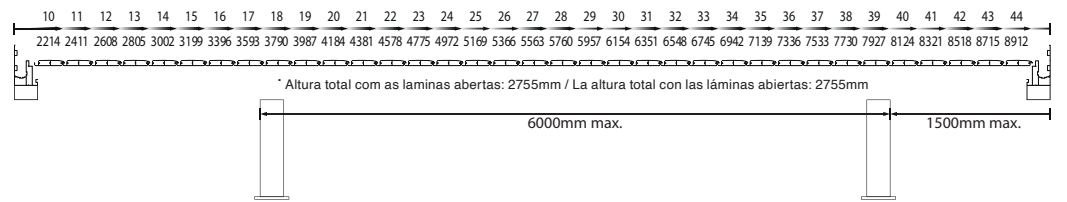

Lamina Orientável Standard
Lámina Direccional Standard