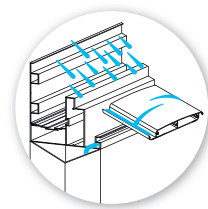

Lamina Orientável Standard
Lâmina Direccional Standard