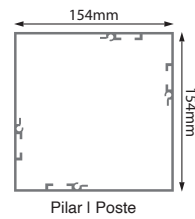

SUNCONTROL III

Opção TITAN com extensão das caleiras / Opción TITAN con extensión del canalón
Apenas lâminas perpendiculares à parede / Solo láminas perpendiculares a la pared

Lamina Orientável Standard
Lámina Direccional Standard