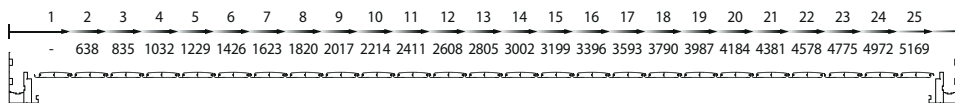

* Altura total com as laminas abertas: 2665mm / La altura total con las láminas abiertas: 2665mm

SUNCONTROL III Opção Suspensa / Opción Suspendida

SUNCONTROL III Opção TITAN / Opción TITAN

A partir de 25 lâminas perpendiculares à parede
A partir de 25 láminas perpendiculares a la pared

SUNCONTROL III

Opção Suspensa / Opción Suspendida

SUNCONTROL III

Opção TITAN / Opción TITAN

A partir de 25 lâminas perpendiculares à parede / A partir de 25 láminas perpendiculares a la pared

ATENÇÃO | ATENCIÓN
Não possui escoamento de água
No hay drenaje de agua

SUNCONTROL III

Opção TITAN com extensão das caleiras / Opción TITAN con extensión del canalón
 Apenas lâminas perpendiculares à parede / Solo láminas perpendiculares a la pared

Lamina Orientável Standard
 Lámina Direccional Standard