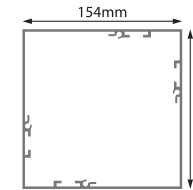

PÉRGOLA BIOCLIMÁTICA

PERGOLA BIOCLIMATICA

ARCO

- Alumínio termo-lacado com tratamento de Qualicoat, Qualmarine e Qualanod;
- Fornecimento de sapata para fixação ao solo;
- Opção de aumentar a largura das caleiras;
- LEDs integrados na extremidade da estrutura;
- Automatismo oculto com caixa de controle invisível, com controle remoto e aplicação móvel.

- Aluminio termolacado con tratamiento Qualicoat, Qualmarine y Qualanod;
- Suministro de zapatas para la fijación al suelo;
- Opción de aumento la anchura de los canalones;
- LEDs integrados en el extremo de la estructura;
- Automatismo oculto con caja de control invisible, con controlador remoto y aplicación para móviles.

Resistência ao VENTO
Resistencia al VIENTO