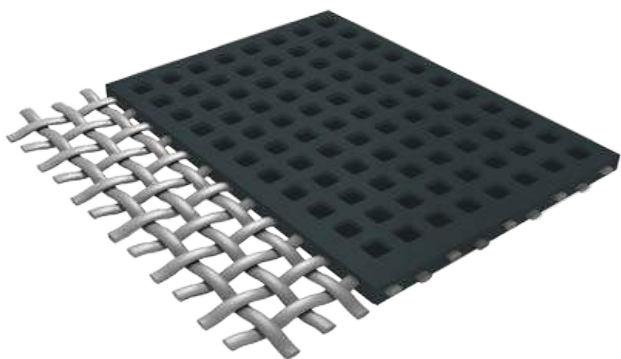

■ CARACTERÍSTICAS DO TECIDO CARACTERÍSTICAS DE LO TEJIDO

• PVC 63% / Poliéster 37%

PT	ES	CARACTERÍSTICAS	NORMA
Espessura	Espesor	0,56mm	-
Volume total	Volumen total	350 ± 30g/m²	EN ISO 2286-2
Volume do suporte	Volumen de apoyo	130 ± 10g/m²	EN ISO 2286-2
Carga de rutura	Carga de rotura	L: 40daN/50mm | T: 30daN/50mm	EN ISO 1421
Resistência ao corte	Resistencia al corte	L: 40daN | T: 30daN	DIN 53363
Intensidade da cor à luz	Intensidad del color bajo la luz	min 6	EN ISO 105-B02
Permeabilidade média do ar	Permeabilidad media al aire	3600 l/m²/s	NP EN ISO 9237
Intensidade do espectro da luz	Intensidad del espectro luminoso	24	SF 600 Espectroscopia
Resistência ao fogo	Resistencia al fuego	< 100mm/min	DIN 75200
Passagem de ar	Paso de aire	23%	Interior