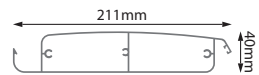

SUNCONTROL III Opção TITAN com extensão das caleiras Opción TITAN con extensión del canalón

Apenas lâminas perpendiculares à parede
Solo láminas perpendiculares a la pared

PÉRGOLA BIOCLIMÁTICA

PERGOLA BIOCLIMATICA

SUNCONTROL III

Opção Suspensa / Opción Suspendida

SUNCONTROL III

Opção TITAN / Opción TITAN

A partir de 25 lâminas perpendiculares à parede / A partir de 25 láminas perpendiculares a la pared

ATENÇÃO | ATENCIÓN
Não possui escoamento de água
No hay drenaje de agua

SUNCONTROL III

Opção TITAN com extensão das caleiras / Opción TITAN con extensión del canalón
 Apenas lâminas perpendiculares à parede / Solo láminas perpendiculares a la pared

Lamina Orientável Standard
 Lámina Direccional Standard