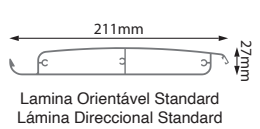

* Altura total com as laminas abertas: 2665mm / La altura total con las láminas abiertas: 2665mm

SUNCONTROL III Opção Suspensa / Opción Suspendida

SUNCONTROL III Opção TITAN / Opción TITAN

A partir de 25 lâminas perpendiculares à parede
A partir de 25 láminas perpendiculares a la pared

SUNCONTROL III Opção TITAN com extensão das caleiras Opción TITAN con extensión del canalón

Apenas lâminas perpendiculares à parede
Solo láminas perpendiculares a la pared

PÉRGOLA BIOCLIMÁTICA

PERGOLA BIOCLIMATICA

SUNCONTROL III

Opção Suspensa / Opción Suspendida

SUNCONTROL III

Opção TITAN / Opción TITAN

A partir de 25 lâminas perpendiculares à parede / A partir de 25 láminas perpendiculares a la pared

ATENÇÃO | ATENCIÓN
Não possui escoamento de água
No hay drenaje de agua