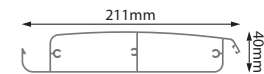

SUNCONTROL III Opção TITAN com extensão das caleiras Opción TITAN con extensión del canalón

Apenas lâminas perpendiculares à parede
Solo láminas perpendiculares a la pared

PÉRGOLA BIOCLIMÁTICA

PERGOLA BIOCLIMATICA

SUNCONTROL III

Opção Suspensa / Opción Suspendida

SUNCONTROL III

Opção TITAN / Opción TITAN

A partir de 25 lâminas perpendiculares à parede / A partir de 25 láminas perpendiculares a la pared

ATENÇÃO | ATENCIÓN
Não possui escoamento de água
No hay drenaje de agua

SUNCONTROL III

Opção TITAN com extensão das caleiras / Opción TITAN con extensión del canalón
 Apenas lâminas perpendiculares à parede / Solo láminas perpendiculares a la pared

Lamina Orientável Standard
 Lámina Direccional Standard