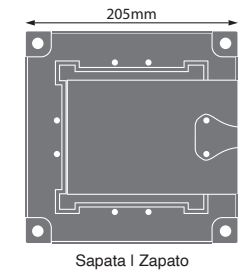

SUNCONTROL III

Opção Suspensa / Opción Suspendida

SUNCONTROL III

Opção TITAN / Opción TITAN

A partir de 25 lâminas perpendiculares à parede / A partir de 25 láminas perpendiculares a la pared

ATENÇÃO | ATENCIÓN
Não possui escoamento de água
No hay drenaje de agua