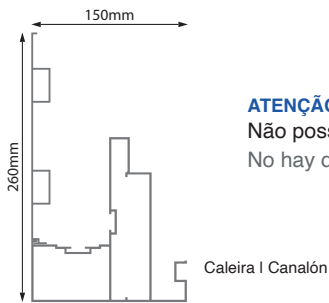

* Altura total com as laminas abertas: 2665mm / La altura total con las láminas abiertas: 2665mm

SUNCONTROL III Opção Suspensa / Opción Suspendida

SUNCONTROL III Opção TITAN / Opción TITAN

A partir de 25 lâminas perpendiculares à parede
A partir de 25 láminas perpendiculares a la pared

SUNCONTROL III

Opção Suspensa / Opción Suspendida

SUNCONTROL III

Opção TITAN / Opción TITAN

A partir de 25 lâminas perpendiculares à parede / A partir de 25 láminas perpendiculares a la pared

ATENÇÃO | ATENCIÓN
Não possui escoamento de água
No hay drenaje de agua