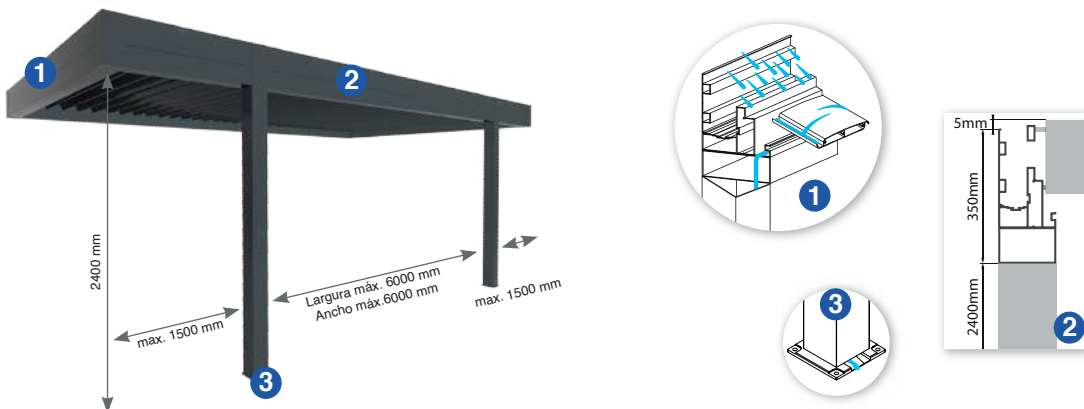

* Altura total com as laminas abertas: 2665mm / La altura total con las láminas abiertas: 2665mm

SUNCONTROL III Opção Suspensa / Opción Suspendida

SUNCONTROL III Opção TITAN / Opción TITAN

A partir de 25 lâminas perpendiculares à parede
A partir de 25 láminas perpendiculares a la pared

SUNCONTROL III Opção TITAN com extensão das caleiras Opción TITAN con extensión del canalón

Apenas lâminas perpendiculares à parede
Solo láminas perpendiculares a la pared

PÉRGOLA BIOCLIMÁTICA

PERGOLA BIOCLIMATICA

SUNCONTROL III

Opção Suspensa / Opción Suspendida

SUNCONTROL III

Opção TITAN / Opción TITAN

A partir de 25 lâminas perpendiculares à parede / A partir de 25 láminas perpendiculares a la pared

ATENÇÃO | ATENCIÓN
Não possui escoamento de água
No hay drenaje de agua