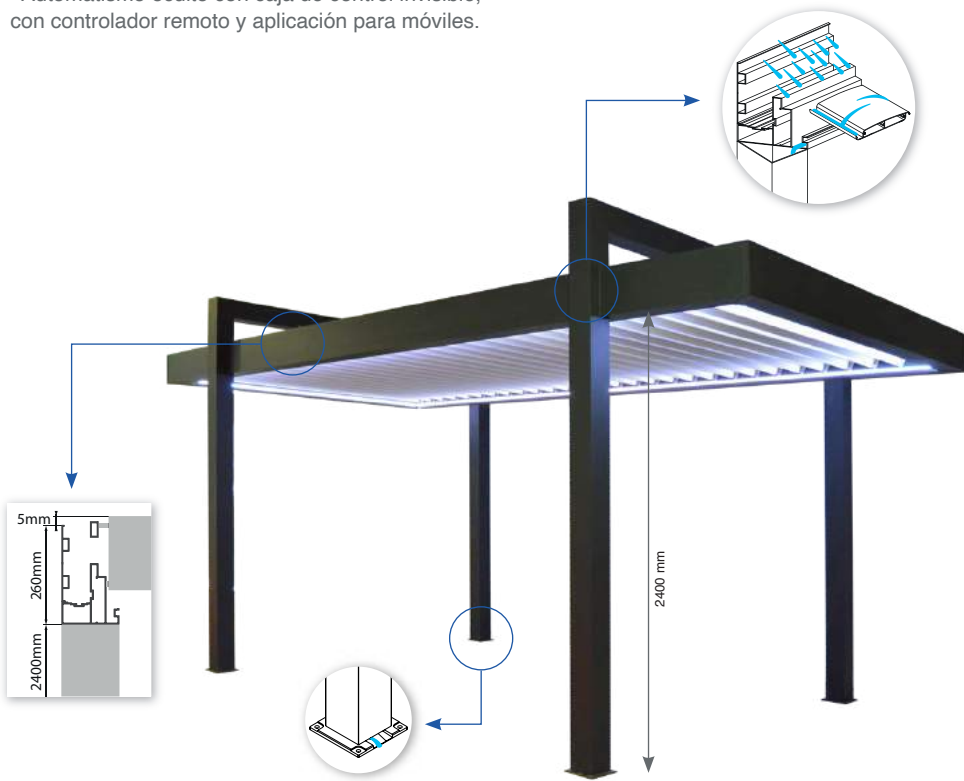

PÉRGOLA BIOCLIMÁTICA

PERGOLA BIOCLIMATICA

ARCO

- Alumínio termo-lacado com tratamento de Qualicoat, Qualmarine e Qualanod;
- Fornecimento de sapata para fixação ao solo;
- Opção de aumentar a largura das caleiras;
- LEDs integrados na extremidade da estrutura;
- Automatismo oculto com caixa de controle invisível, com controle remoto e aplicação móvel.

- Aluminio termolacado con tratamiento Qualicoat, Qualmarine y Qualanod;
- Suministro de zapatas para la fijación al suelo;
- Opción de aumento la anchura de los canalones;
- LEDs integrados en el extremo de la estructura;
- Automatismo oculto con caja de control invisible, con controlador remoto y aplicación para móviles.

Resistência ao VENTO
Resistencia al VIENTO