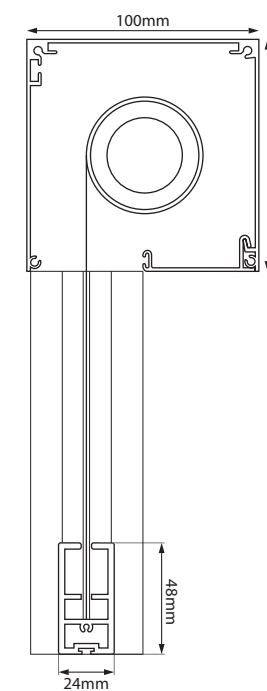

■ PERFIL DO ESTORE PERFIL DE LA PERSIANA