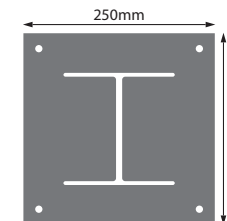

Medida standard: 6000 x 3000 mm,
possibilidade de outras medidas consultar a tabela de preços.

Medidas standard: 6000 x 3000 mm,
possibilidade de outras medidas consulte la tarifa de precios.

Opção de telhado mais largo
opción de techo más grande

Medida standard: 5000 x 3000 mm, possibilidade de outras medidas consultar a tabela de preços.

Medidas standard: 5000 x 3000 mm, posibilidad de otras medidas consulte la tarifa de precios.

Opção de colocação dupla / Opción de doble colocación

Caleira | Canalón

Pilar / Poste (Ext. / Int.)

Viga | Barra

Pilar | Poste

Sapata | Zapato

TELHADO CURVO TECHO CURVADO

Medida standard:
Telhado Curvo 5000 x 3000 mm
Opção p/ Autocaravana 7600 x 3620mm
possibilidade de outras medidas
consultar a tabela de preços.

Medidas standard:
Techo Curvado 5000 x 3000 mm
Opção p/ Autocaravana 7600 x 3620mm
possibilidade de otras medidas
consulte la tarifa de precios.

OPÇÃO PARA AUTOCARAVANA (altura 3600mm) OPCIÓN PARA AUTOCARAVANA (alto 3600mm)