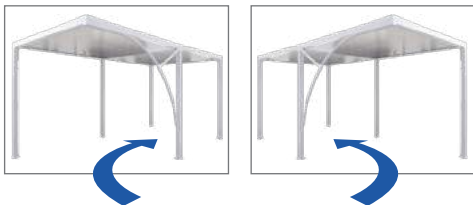

Caleira | Canalón

Pilar | Poste

- Cubierta en panel sandwich de 30mm;
- Aluminio termolacado con tratamiento Qualicoat, Qualimarine y Qualanod;
- Suministro de zapatas para la fijación al suelo.

Sapata | Zapato

Medida standard: 6000 x 3000 mm,
possibilidade de outras medidas consultar a tabela de preços.

Medidas standard: 6000 x 3000 mm,
possibilidade de outras medidas consulte la tarifa de precios.

Opção de telhado mais largo
opción de techo más grande

- Cobertura em painel sandwich de 30mm;
- Alumínio termo-lacado com tratamento de Qualicoat, Qualimarine e Qualanod;
- Fornecimento de sapata para fixação ao solo.

- Cubierta en panel sandwich de 30mm;
- Aluminio termolacado con tratamiento Qualicoat, Qualimarine y Qualanod;
- Suministro de zapatas para la fijación al suelo.

• Opção de espaço livre do lado esquerdo ou direito

• Opción de espacio libre en el lado izquierdo o derecho

ABRIGO PARA PARQUEAMENTO

COCHEIRA PARA APARCAMIENTO

TELHADO CURVO GRANDLUX TECHO CURVADO GRANDLUX