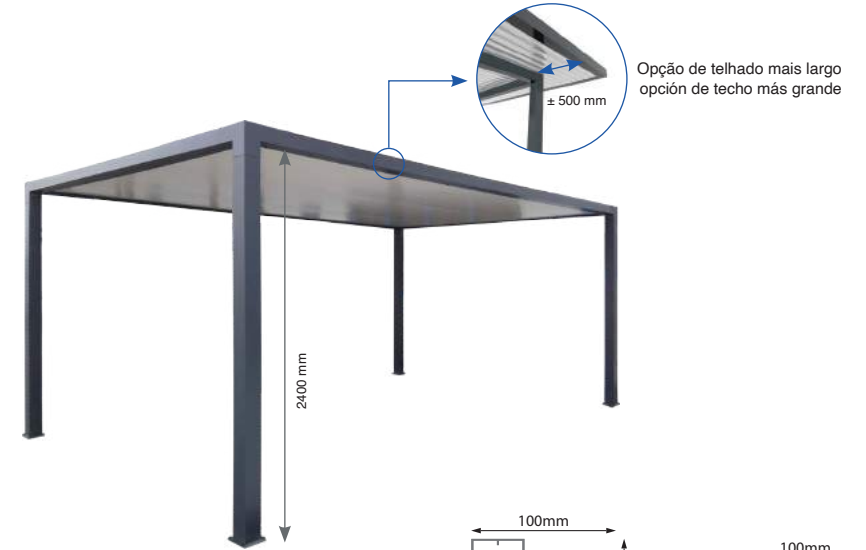

ABRIGO PARA PARQUEAMENTO

COCHEIRA PARA APARCAMIENTO

Resistência ao VENTO
Resistencia al VIENTO

TELHADO PLANO TECHO PLANO

- Cobertura em painel sandwich de 30mm;
- Alumínio termo-lacado com tratamento de Qualicoat, Qualimarine e Qualanod;
- Fornecimento de sapata para fixação ao solo.

Caleira | Canalón

Pilar | Poste

- Cubierta en panel sandwich de 30mm;
- Aluminio termolacado con tratamiento Qualicoat, Qualimarine y Qualanod;
- Suministro de zapatas para la fijación al suelo.

Sapata | Zapato

Medida standard: 5000 x 3000 mm,
possibilidade de outras medidas consultar a tabela de preços.

Medidas standard: 5000 x 3000 mm,
posibilidad de otras medidas consulte la tarifa de precios.

TELHADO PLANO COM ABERTURA TECHO PLANO CON APERTURA

Medida standard: 5000 x 3000 mm, possibilidade de outras medidas consultar a tabela de preços.

Medidas standard: 5000 x 3000 mm, posibilidad de otras medidas consulte la tarifa de precios.

Opção de colocação dupla / Opción de doble colocación