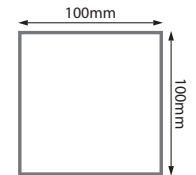

Pilar | Poste

- Cubierta en panel sandwich de 30mm;
- Aluminio termolacado con tratamiento Qualicoat, Qualimarine y Qualanod;
- Suministro de zapatas para la fijación al suelo.