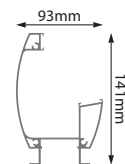

Medida standard: 5000 x 3000 mm,
possibilidade de outras medidas consultar a tabela de preços.

Medidas standard: 5000 x 3000 mm,
posibilidad de otras medidas consulte la tarifa de precios.

TELHADO PLANO COM ABERTURA TECHO PLANO CON APERTURA

Medida standard: 6000 x 3000 mm,
possibilidade de outras medidas consultar a tabela de preços.

Medidas standard: 6000 x 3000 mm,
possibilidade de outras medidas consulte la tarifa de precios.

Opção de telhado mais largo
opción de techo más grande

Medida standard: 5000 x 3000 mm, possibilidade de outras medidas consultar a tabela de preços.

Medidas standard: 5000 x 3000 mm, posibilidad de otras medidas consulte la tarifa de precios.

Opção de colocação dupla / Opción de doble colocación

Caleira | Canalón

Pilar / Poste (Ext. / Int.)

Viga | Barra

Pilar | Poste

Sapata | Zapato

TELHADO CURVO TECHO CURVADO

Medida standard:
Telhado Curvo 5000 x 3000 mm
Opção p/ Autocaravana 7600 x 3620mm
possibilidade de outras medidas
consultar a tabela de preços.