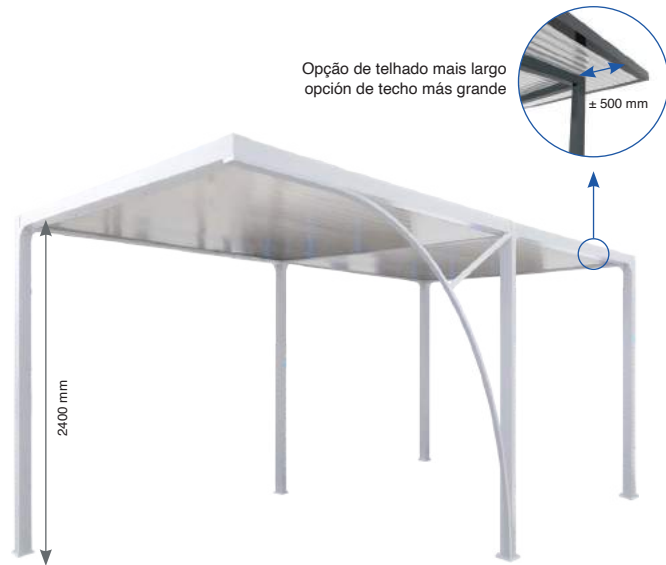

TELHADO PLANO COM ABERTURA TECHO PLANO CON APERTURA

Medida standard: 6000 x 3000 mm,
possibilidade de outras medidas consultar a tabela de preços.

Medidas standard: 6000 x 3000 mm,
possibilidade de outras medidas consulte la tarifa de precios.

Opção de telhado mais largo
opción de techo más grande

- Cobertura em painel sandwich de 30mm;
- Alumínio termo-lacado com tratamento de Qualicoat, Qualimarine e Qualanod;
- Fornecimento de sapata para fixação ao solo.

- Cubierta en panel sandwich de 30mm;
- Aluminio termolacado con tratamiento Qualicoat, Qualimarine y Qualanod;
- Suministro de zapatas para la fijación al suelo.