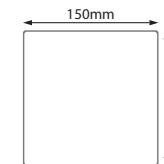

Medida standard: 5000 x 3000 mm,
possibilidade de outras medidas consultar a tabela de preços.

Medidas standard: 5000 x 3000 mm,
posibilidad de otras medidas consulte la tarifa de precios.

TELHADO PLANO COM ABERTURA TECHO PLANO CON APERTURA

Medida standard: 6000 x 3000 mm,
possibilidade de outras medidas consultar a tabela de preços.

Medidas standard: 6000 x 3000 mm,
possibilidade de outras medidas consulte la tarifa de precios.

Opção de telhado mais largo
opción de techo más grande

Medida standard: 5000 x 3000 mm, possibilidade de outras medidas consultar a tabela de preços.

Medidas standard: 5000 x 3000 mm, posibilidad de otras medidas consulte la tarifa de precios.

Opção de colocação dupla / Opción de doble colocación

Caleira | Canalón

Pilar / Poste (Ext. / Int.)

Viga | Barra

Pilar | Poste

Sapata | Zapato

TELHADO CURVO TECHO CURVADO

Medida standard:
Telhado Curvo 5000 x 3000 mm
Opção p/ Autocaravana 7600 x 3620mm
possibilidade de outras medidas
consultar a tabela de preços.