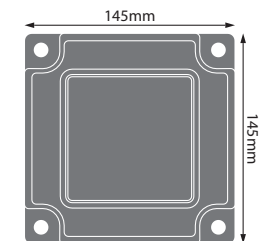

Sapata | Zapato

Medida standard: 5000 x 3000 mm,
possibilidade de outras medidas consultar a tabela de preços.

Medidas standard: 5000 x 3000 mm,
posibilidad de otras medidas consulte la tarifa de precios.