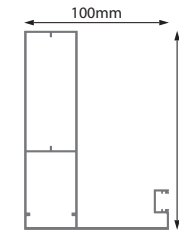

Caleira | Canalón