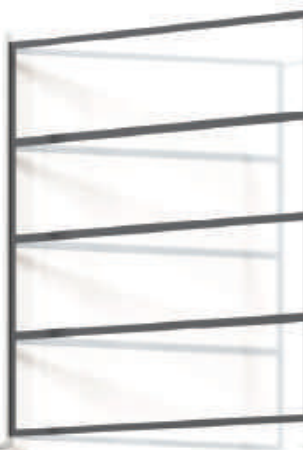

# Porte Interieure Aluminium Type Atelier, Cloison Fixe

- Profil 40 x 20 mm
- Verre 4 mm trempé
- Soubassement aluminium

Classique

Contemporaine

Destructuré

# Porte Interieure Aluminium Type Atelier, Cloison de Douche

Classique

Classique sans  
Soubassement

Contemporaine

Destructuré

- Profil 40 x 20 mm
- Verre 4 mm trempé
- Soubassement aluminium

# Porta Interior Aço Divisória

- Cantoneira 30 x 30 mm
- Vidro Laminado 33' por medida
- Vidro 4 mm temperado standard
- Sistema com bites alumínio

**Divisória Fixa**

**Conjunto Divisória Fixa**

**Divisória Batente**